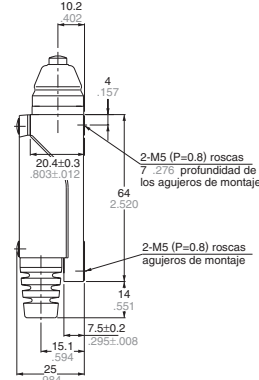

DIMENSIONES

•Émbolo

AZ8111

(Estándar)

(Con lámpara de neon)

•Émbolo con roldana

AZ8112

(Estándar)