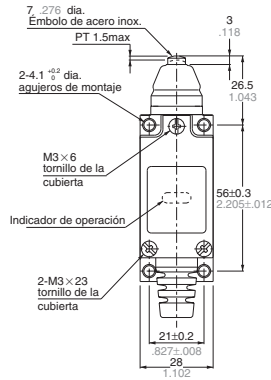

ESPECIFICACIONES

1. Valores nominales

Tensión de corte nominal	Carga	Carga resistiva (cos ϕ 1)	Carga inductiva (cos ϕ 0.4)
125V AC		5A	3A
250V AC		5A	2A
125V DC		0.4A	0.1A

2. Características

Tipo de contacto	1 contacto N.A. + 1 contacto N.C.
Material del contacto	Baño de oro sobre plata

3. Características de operación

Actuador	Características	F.O. (N {gf}) max.
Émbolo		8.83 {900}
Émbolo con roldana		8.83 {900}
Émbolo con roldana cruzada		8.83 {900}
Brazo con roldana		5.88 {600}
Brazo con roldana ajustable		7.84 {800}~3.35 {342}
Varilla ajustable		7.84 {800}~1.99 {203}
Varilla flexible metálica		0.88 {90}
Émbolo de actuación remota		19.61 {2,000}~ 24.52 {2,500}*

DIMENSIONES

•Émbolo

AZ8111

(Estándar)

(Con lámpara de neon)

•Émbolo con roldana

AZ8112

(Estándar)