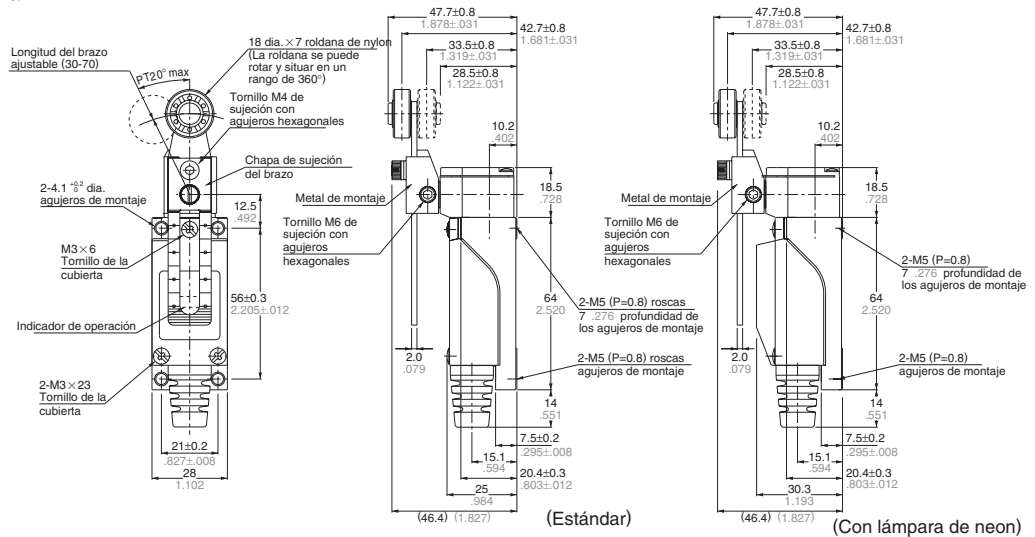

Con lámpara

VL (AZ8)

•Varilla ajustable

AZ8107

•Brazo ajustable con roldana

AZ8108

•Varilla flexible plástica

AZ8166