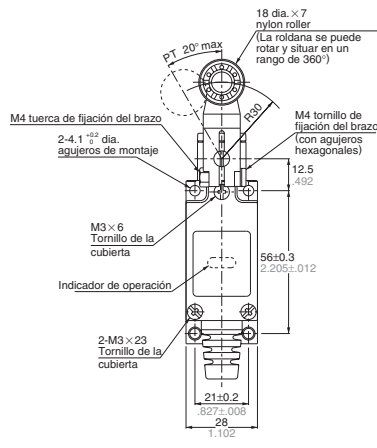

•Brazo con roldana

AZ8104

Estándar