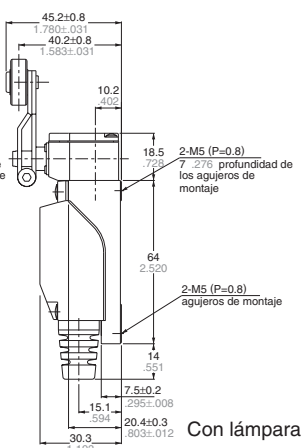

(Con lámpara de neon)

Con lámpara

•Brazo con roldana

AZ8104