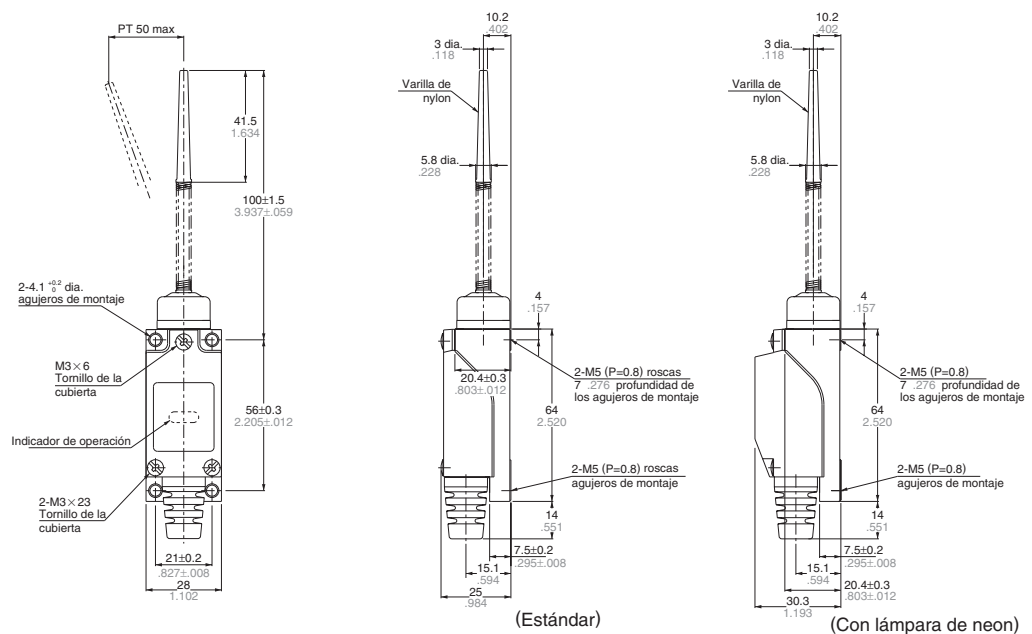

Con lámpara

VL (AZ8)

•Varilla ajustable

AZ8107

•Brazo ajustable con roldana

AZ8108

•Varilla flexible plástica

AZ8166