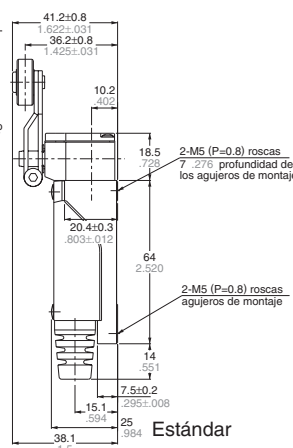

(Estándar)

•Brazo con roldana

AZ8104

Estándar