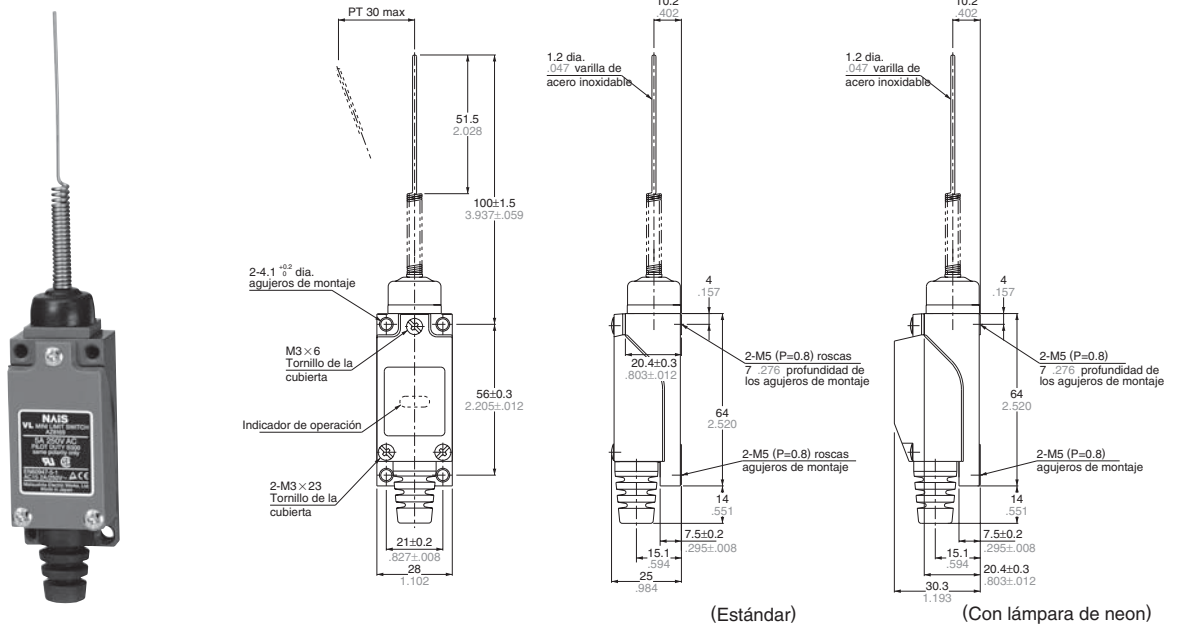

Con lámpara

VL (AZ8)

•Varilla ajustable

AZ8107

•Brazo ajustable con roldana

AZ8108

•Varilla flexible plástica

AZ8166

•Varilla flexible metálica

AZ8169

•Émbolo de actuación remota

AZ8181